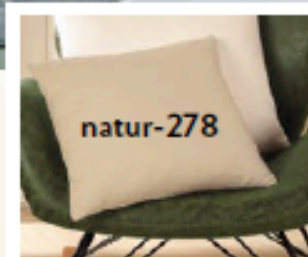

grau-898

Auch verfügbar in:

weiß-100

sahara beige-217

cremeweiß-211

Optikaschmir® Kissenbezüge für Seitenschläferkissen

Art. 500207-Farb-Nr.
Maße: 40 x 160 cm

~~€ 49,95~~ € 44,95
Ersparnis € 5,00

grau/weiß-817

sahara beige/
cremeweiß-277

grau-803

natur-278

Optinerz® Kissenbezüge

Art. 500300-Farb-Nr.
Maße: 40 x 40 cm

~~€ 21,95~~ € 19,95
Ersparnis € 2,00

Art. 500301-803
Maße: 50 x 50 cm