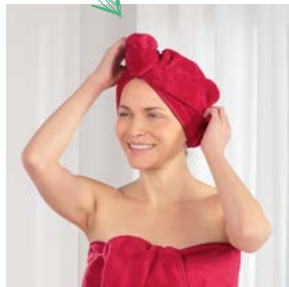

So praktisch...